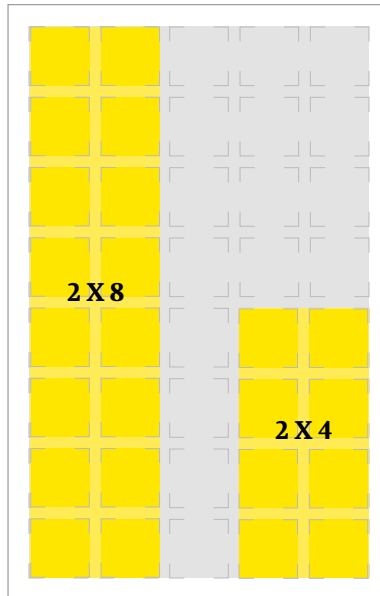

Sisäsivut

Kokosivu, 5 x 8 yksikköä 254 x 365 mm	4 000 €
Puolisivua, 5 x 4 yksikköä 254 x 180 mm	2 290 €
3 x 4 yksikköä 150 x 180 mm	1 400 €
2 x 8 yksikköä 99 x 365 mm	1 850 €
2 x 4 yksikköä 99 x 180 mm	950 €
5 x 2 yksikköä 254 x 88 mm	1 175 €
3 x 2 yksikköä 150 x 88 mm	725 €
2 x 2 yksikköä 99 x 88 mm	500 €
1 x 2 yksikköä 47 x 88 mm	250 €

Hintoihin lisätään 24 % arvonlisävero sekä laskutuslisä 2,20 € (sis. alv).

254 x 365 mm
4 000 €

254 x 180 mm
2 290 €

150 x 180 mm
1 400 €

99 x 365 mm 1 850 €
99 x 180 mm 950 €

254 x 88 mm
1 175 €

150 x 88 mm 725 €
99 x 88 mm 500 €
47 x 88 mm 250 €