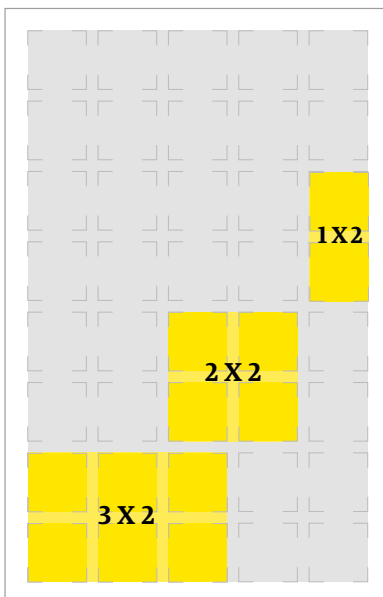

Sisäsivut

Kokosivu, 5 x 8 yksikköä 254 x 365 mm	4 000 €
Puolisivua, 5 x 4 yksikköä 254 x 180 mm	2 290 €
3 x 4 yksikköä 150 x 180 mm	1 400 €
2 x 8 yksikköä 99 x 365 mm	1 850 €
2 x 4 yksikköä 99 x 180 mm	950 €
5 x 2 yksikköä 254 x 88 mm	1 175 €
3 x 2 yksikköä 150 x 88 mm	725 €
2 x 2 yksikköä 99 x 88 mm	500 €
1 x 2 yksikköä 47 x 88 mm	250 €

Hintoihin lisätään 24 % arvonlisävero sekä laskutuslisä 2,20 € (sis. alv).

254 x 365 mm
4 000 €

254 x 180 mm
2 290 €

150 x 180 mm
1 400 €

99 x 365 mm 1 850 €
99 x 180 mm 950 €

254 x 88 mm
1 175 €

150 x 88 mm 725 €
99 x 88 mm 500 €
47 x 88 mm 250 €